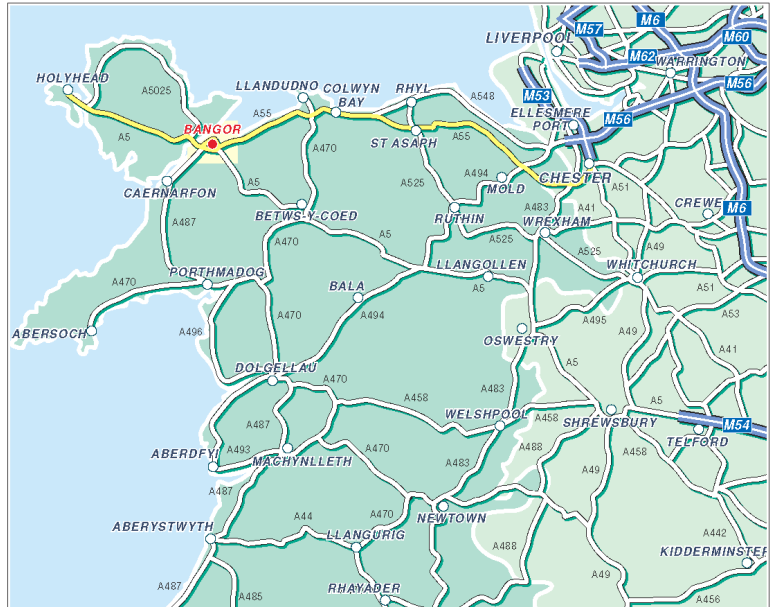

By Air, Manchester International Airport.

Approx. 1hr 50min drive away.

Liverpool John Lennon International Airport.

Approx. 1 hr 45mins drive away

Leave the A55 at junction 9 (signposted Bangor, Caernarfon, Gwynedd Hospital A&E). Then at the roundabout take the 3rd exit onto Ffordd Y Parc. At the next roundabout take the 2nd exit continuing onto Ffordd Y Parc. Then take the 3rd left onto Ffordd Penlan and the Menai House building is approximately 400 metres on the left.

Cludiant Cyhoeddus.

Ar y Trên, Gorsaf Bangor.

Cymerwch dacsï o'r tu allan i'r orsaf i'n Swyddfa.
Tua 10 munud fydd hyd y daith.

**Mewn Awyren, Maes Awyr Rhyngwladol
Manceinion.** Tuag awr 50 munud o daith yn y car
Maes Awyr Rhyngwladol John Lennon Lerpwl.
Tuag awr 45 munud o daith yn y car

Gadewch yr A55 yng nghyffordd 9 (dilynwch yr arwydd Bangor, Caernarfon, Ysbyty Gwynedd, Uned Ddamweiniau ac Argyfwng). Pan ddewch at y cylchfan cymerwch y trydydd tro i Ffordd y Parc. Pan ddewch at y cylchfan wedyn cymerwch yr ail dro gan barhau i fynd ar hyd Ffordd y Parc. Yna cymerwch y trydydd tro i Ffordd Penlan ac mae Adeilad Tŷ Menai tua 400 metr o'ch blaen ar y chwith.