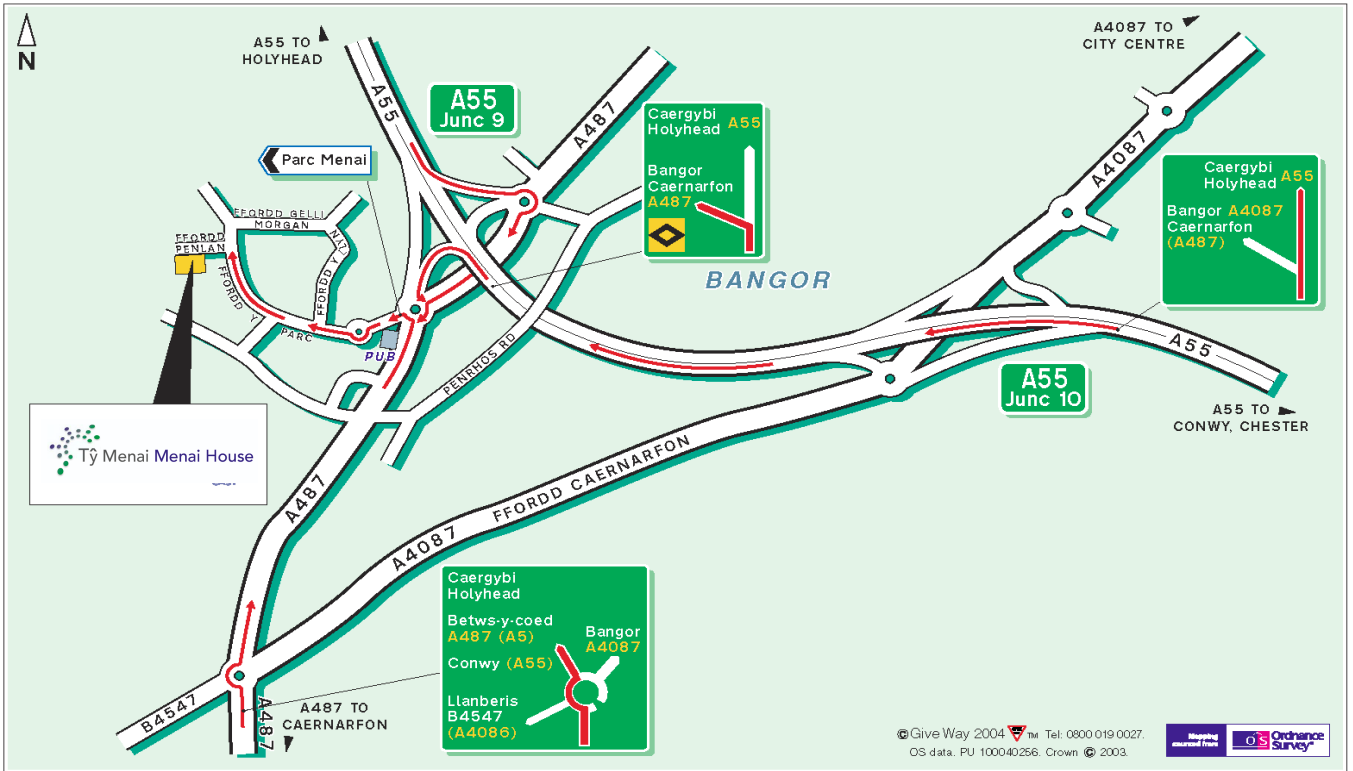

By Air, Manchester International Airport.

Approx. 1hr 50min drive away.

Liverpool John Lennon International Airport.

Approx. 1 hr 45mins drive away

Leave the A55 at junction 9 (signposted Bangor, Caernarfon, Gwynedd Hospital A&E). Then at the roundabout take the 3rd exit onto Ffordd Y Parc. At the next roundabout take the 2nd exit continuing onto Ffordd Y Parc. Then take the 3rd left onto Ffordd Penlan and the Menai House building is approximately 400 metres on the left.

Cludiant Cyhoeddus.

Ar y Trên, Gorsaf Bangor.

Cymerwch dacsï o'r tu allan i'r orsaf i'n Swyddfa.
Tua 10 munud fydd hyd y daith.

**Mewn Awyren, Maes Awyr Rhyngwladol
Manceinion.** Tuag awr 50 munud o daith yn y car
Maes Awyr Rhyngwladol John Lennon Lerpwl.
Tuag awr 45 munud o daith yn y car

Gadewch yr A55 yng nghyffordd 9 (dilynwch yr arwydd Bangor, Caernarfon, Ysbyty Gwynedd, Uned Ddamweiniau ac Argyfwng). Pan ddewch at y cylchfan cymerwch y trydydd tro i Ffordd y Parc. Pan ddewch at y cylchfan wedyn cymerwch yr ail dro gan barhau i fynd ar hyd Ffordd y Parc. Yna cymerwch y trydydd tro i Ffordd Penlan ac mae Adeilad Tŷ Menai tua 400 metr o'ch blaen ar y chwith.