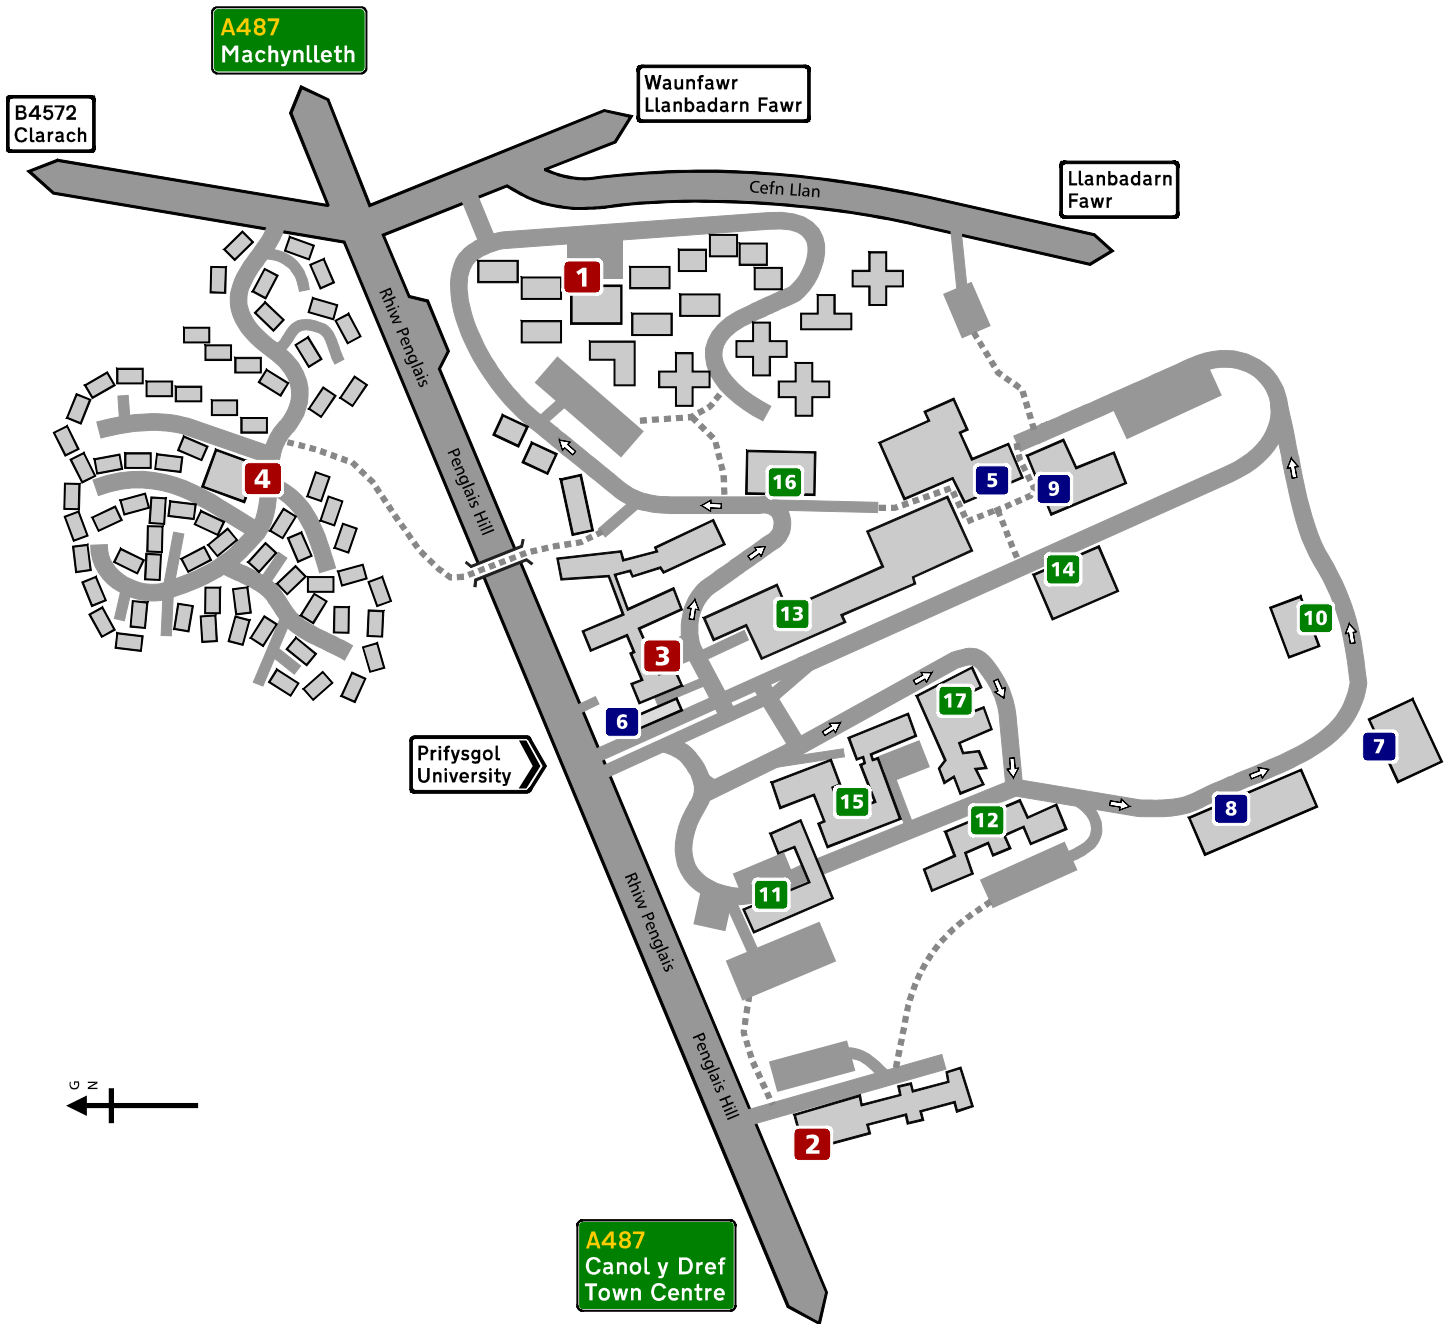

**Llety ac Ystafelloedd Cyfarfod
Residences & Meeting Rooms**

1. Cwrt Mawr, Rosser & Trefloyne
2. Pantycelyn
3. Penbryn
4. Pentre Jane Morgan

**Adnoddau'r Campws
Campus Facilities**

5. Arts Centre *Canolfan y Celfyddydau*
6. Campus Reception *Derbynfa'r Campws*
7. Sports Cage *Cawell Chwaraeon*
8. Sports Centre *Canolfan Chwaraeon*
9. Students' Union *Undeb y Myfyrwyr*

**Adeiladau Academaidd
Academic Buildings**

10. Carwyn James
11. Cledwyn
12. Edward Llwyd
13. Hugh Owen
14. International Politics / *Gwleidyddiaeth Rhyngwladol*
15. Llandinam
16. Parry Williams
17. Physical Sciences / *Gwyddorau Ffisegol*