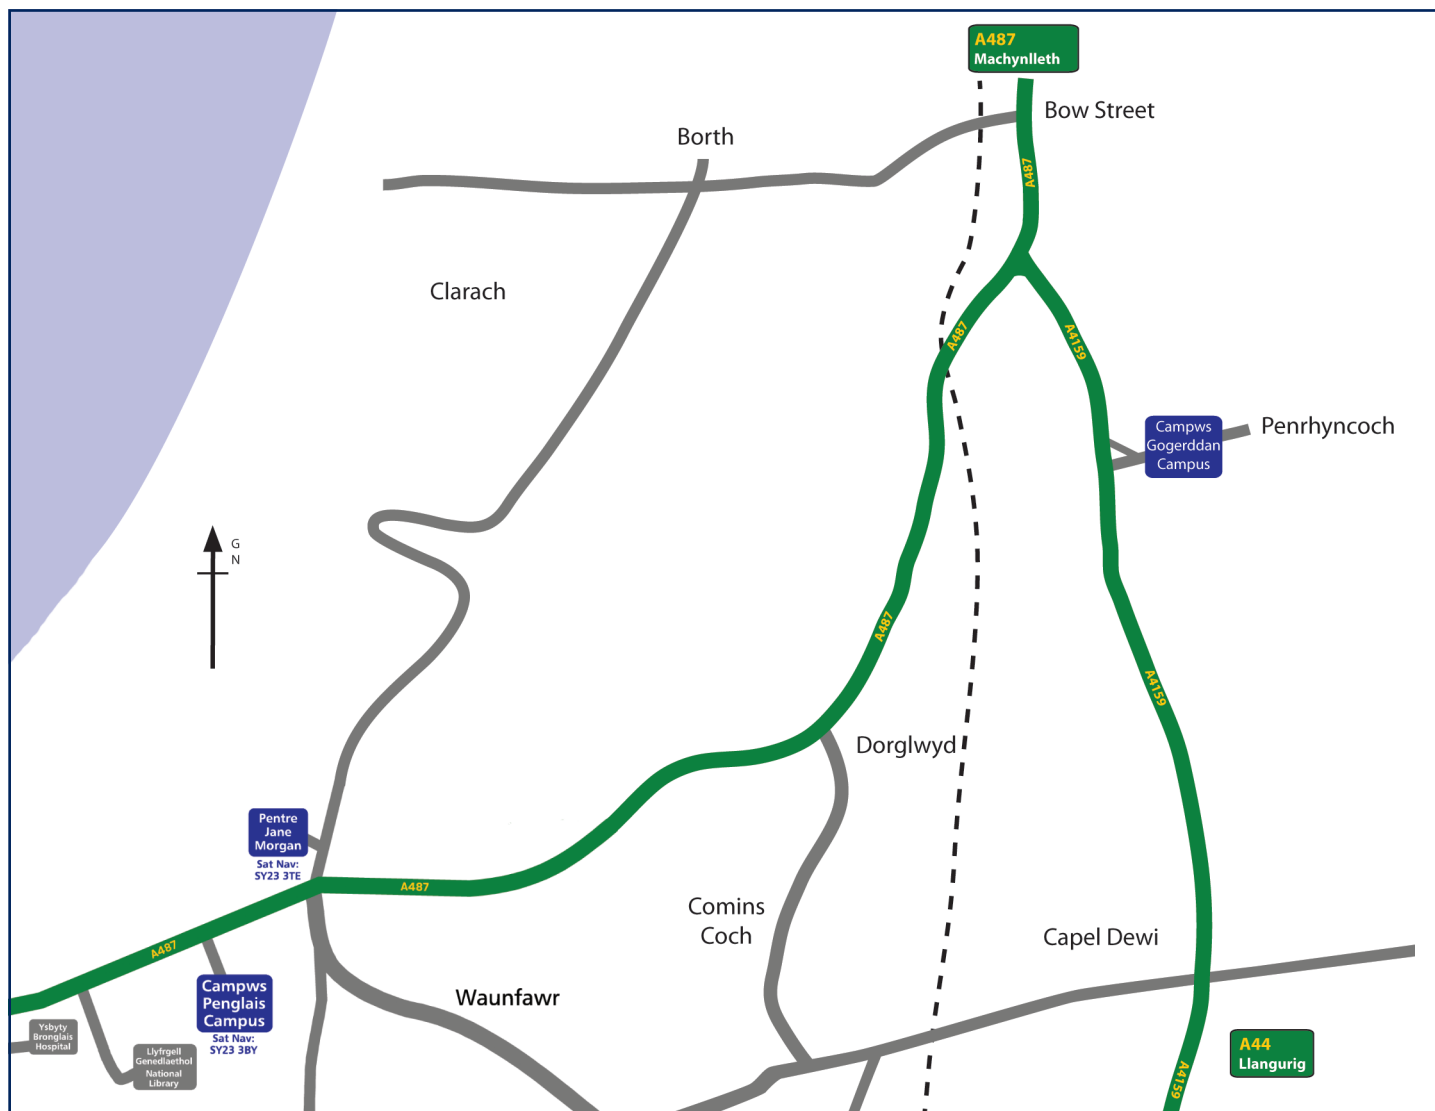

Cyrraedd Campws Gogerddan Getting to Gogerddan Campus

Car

Mae Aberystwyth ar brif ffordd yr A44 a'r A487. Cynllunydd teithio: www.transportdirect.info

Trên

Ceir gwasanaeth trên rheolaidd o New Street, Birmingham trwy'r Amwything. Mae gwasanaethau bws a thacsi rheolaidd o'r orsaf i'r gampws. 0845 60 40 500 / www.nationalrail.co.uk